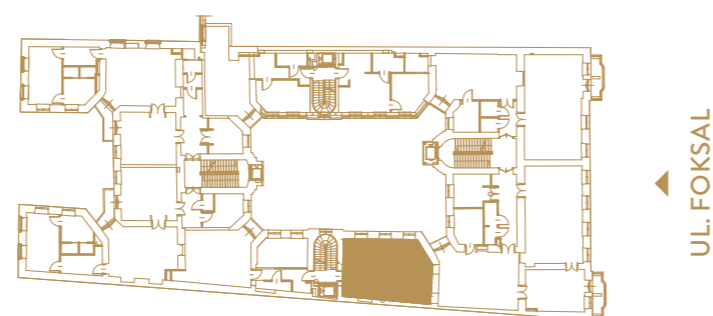

FOKSAL

Apartament

F13.2.7

Piętro II | Foksal 13

45,45 m<sup>2</sup>

h: 3,95 m - 4,05 m

POWIERZCHNIE  
APARTAMENTU

- 1 Hol 2,90 m<sup>2</sup>
- 2 Łazienka 3,75 m<sup>2</sup>
- 3 Kuchnia 22,78 m<sup>2</sup>
- 4 Pokój 16,02 m<sup>2</sup>

FOKSAL

Apartament

F13.2.7

Piętro II | Foksal 13

45,45 m<sup>2</sup>

h: 3,95 m - 4,05 m

OZDOBNE POSADZKI  
ORAZ STOLARKA DRZWIOWA

● WZORY ORYGINALNE

● Drzwi Wejściowe 0,90 x 2,30 m

● WZORY OPCJONALNE \*

● Drzwi Wewnętrzne 0,90 x 2,40 m | 2 sztuki

\* za dodatkową opłatą