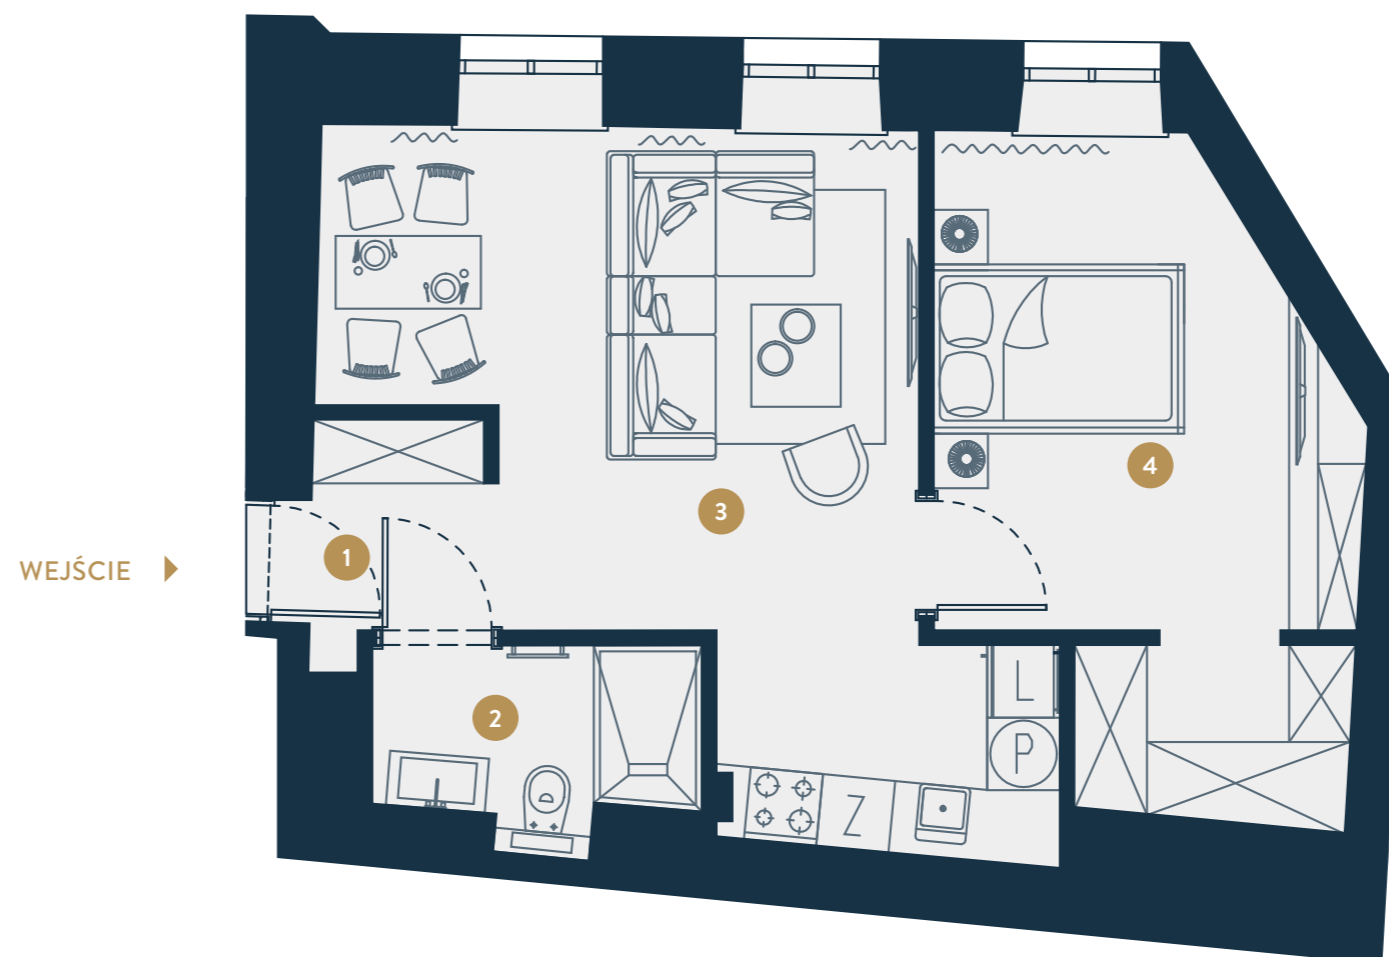

FOKSAL

Apartament

F13.2.7

Piętro II | Foksal 13

45,45 m<sup>2</sup>

h: 3,95 m - 4,05 m

POWIERZCHNIE  
APARTAMENTU

- 1 Hol 2,90 m<sup>2</sup>
- 2 Łazienka 3,75 m<sup>2</sup>
- 3 Kuchnia 22,78 m<sup>2</sup>
- 4 Pokój 16,02 m<sup>2</sup>

FOKSAL

Apartament

F13.2.7

Piętro II | Foksal 13

45,45 m<sup>2</sup>

h: 3,95 m - 4,05 m

OZDOBNE POSADZKI  
ORAZ STOLARKA DRZWIOWA

● WZORY ORYGINALNE

● Drzwi Wejściowe 0,90 x 2,30 m

● WZORY OPCJONALNE \*

● Drzwi Wewnętrzne 0,90 x 2,40 m | 2 sztuki

\* za dodatkową opłatą