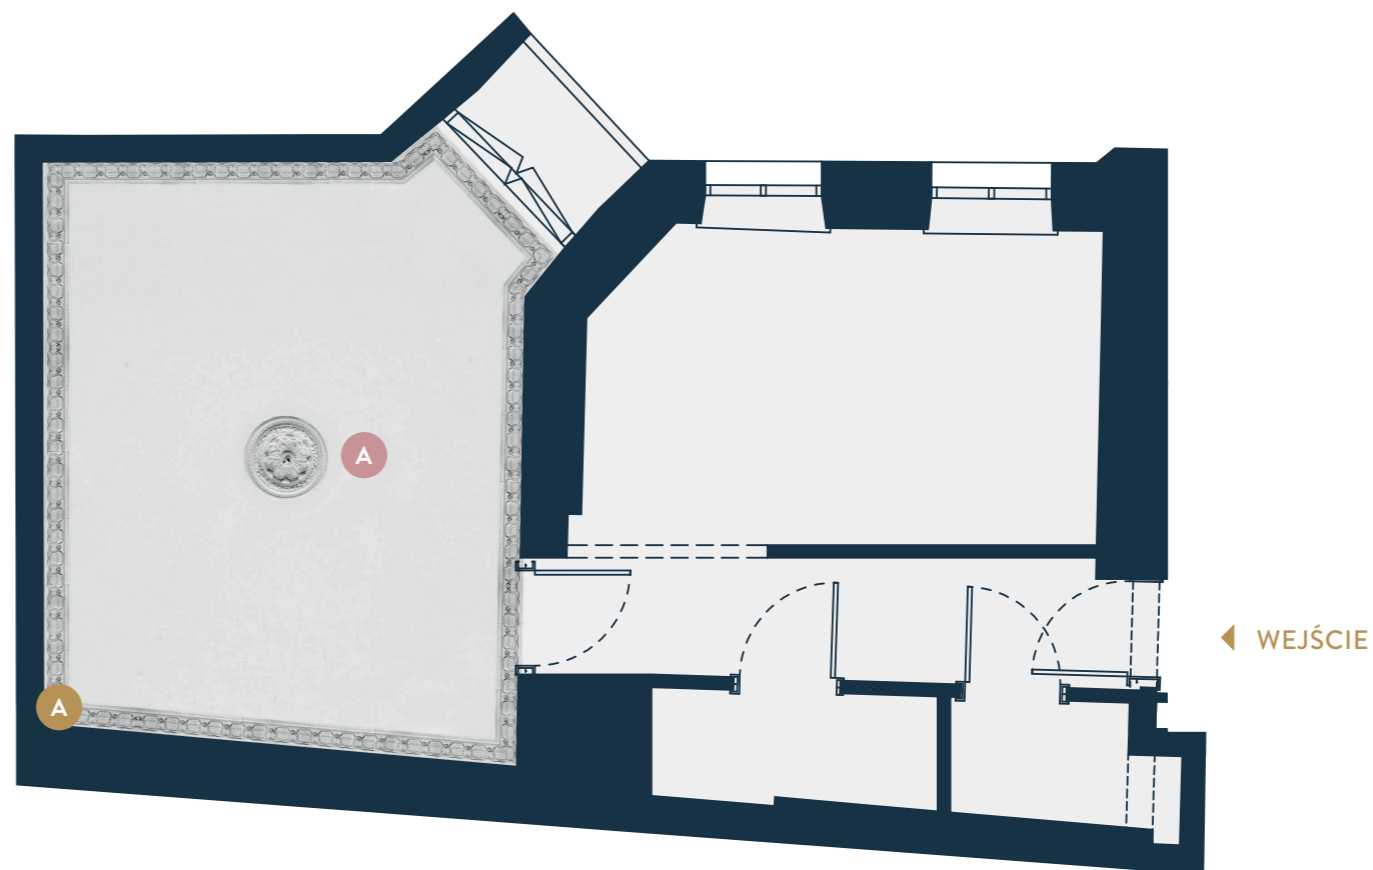

FOKSAL

Apartament

F13.4.8

Piętro IV | Foksal 13

50,03 m²

h: 3,35 m - 3,45 m

POWIERZCHNIE
APARTAMENTU

- 1 Pokój 14,22 m²
- 2 Garderoba 1,85 m²
- 3 Łazienka 2,76 m²
- 4 Korytarz 6,30 m²
- 5 Kuchnia 24,90 m²
- 6 Balkon 1,08 m²

FOKSAL

Apartament

F13.4.8

Piętro IV | Foksal 13

50,03 m²

h: 3,35 m - 3,45 m

WZORY SZTUKATORSKIE

● WZORY ORYGINALNE

● Faseta TYP 15

● WZORY OPCJONALNE *

● Rozeta TYP 3

* za dodatkową opłatą

A

A

FOKSAL

Apartament

F13.4.8

Piętro IV | Foksal 13

50,03 m²

h: 3,35 m - 3,45 m

STOLARKA DRZWIOWA

- WZORY ORYGINALNE
- Drzwi Wejściowe 0,90 x 2,30 m
- WZORY OPCJONALNE *
- Drzwi Wewnętrzne 0,90 x 2,40 m | 3 sztuki

* za dodatkową opłatą