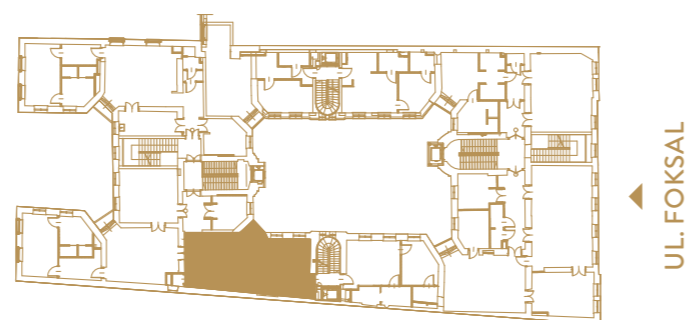

FOKSAL

Apartament

F13.4.8

Piętro IV | Foksal 13

50,03 m²

h: 3,35 m - 3,45 m

POWIERZCHNIE
APARTAMENTU

- 1 Pokój 14,22 m²
- 2 Garderoba 1,85 m²
- 3 Łazienka 2,76 m²
- 4 Korytarz 6,30 m²
- 5 Kuchnia 24,90 m²
- 6 Balkon 1,08 m²

FOKSAL

Apartament

F13.4.8

Piętro IV | Foksal 13

50,03 m²

h: 3,35 m - 3,45 m

WZORY SZTUKATORSKIE

● WZORY ORYGINALNE

● Faseta TYP 15

● WZORY OPCJONALNE *

● Rozeta TYP 3

* za dodatkową opłatą

A

A

FOKSAL

Apartament

F13.4.8

Piętro IV | Foksal 13

50,03 m²

h: 3,35 m - 3,45 m

STOLARKA DRZWIOWA

- WZORY ORYGINALNE
- Drzwi Wejściowe 0,90 x 2,30 m
- WZORY OPCJONALNE *
- Drzwi Wewnętrzne 0,90 x 2,40 m | 3 sztuki

* za dodatkową opłatą