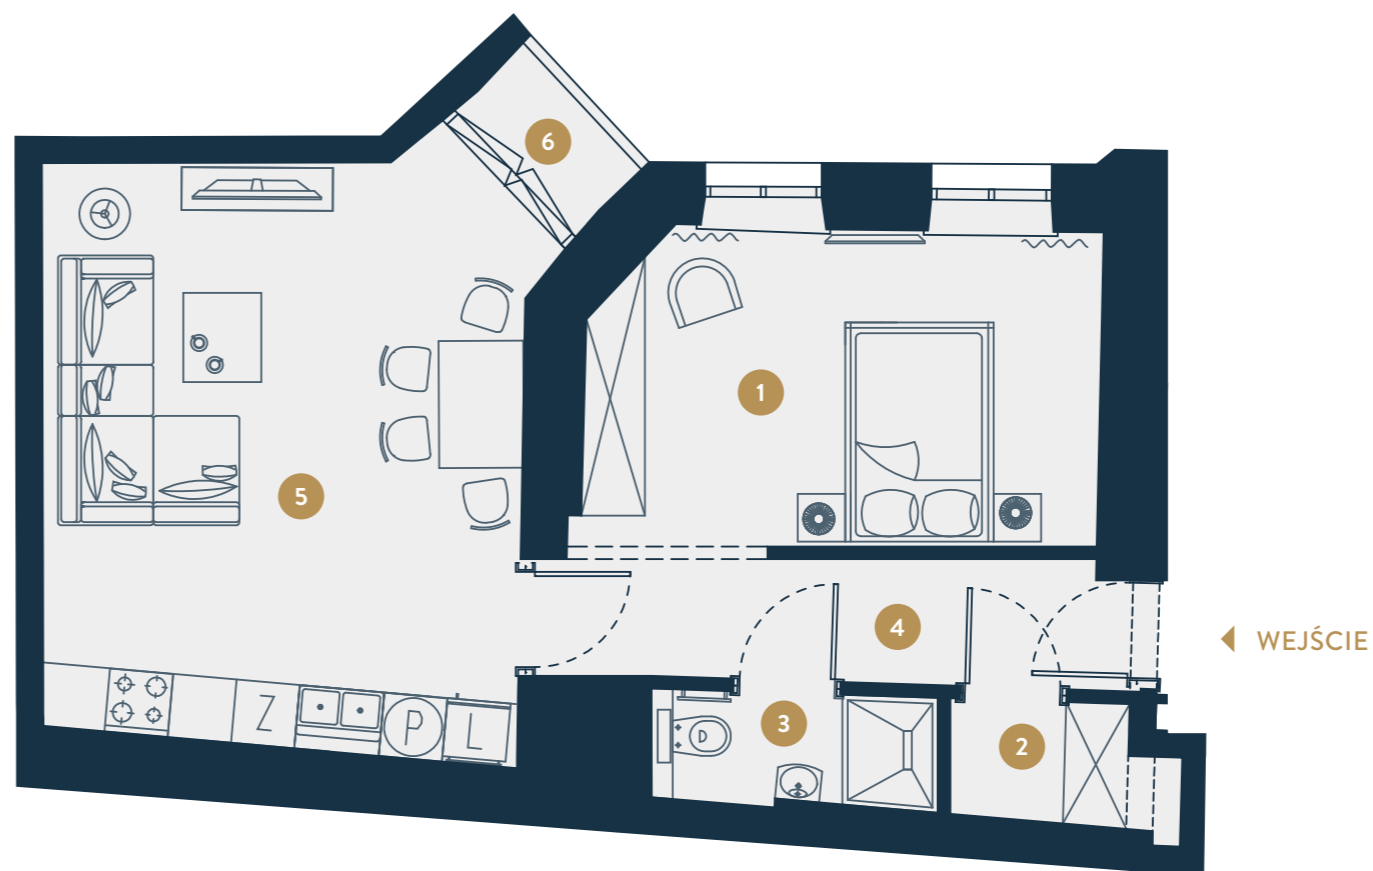

FOKSAL

Apartament

F13.4.8

Piętro IV | Foksal 13

50,03 m²

h: 3,35 m - 3,45 m

POWIERZCHNIE
APARTAMENTU

- 1 Pokój 14,22 m²
- 2 Garderoba 1,85 m²
- 3 Łazienka 2,76 m²
- 4 Korytarz 6,30 m²
- 5 Kuchnia 24,90 m²
- 6 Balkon 1,08 m²

FOKSAL

Apartament

F13.4.8

Piętro IV | Foksal 13

50,03 m²

h: 3,35 m - 3,45 m

WZORY SZTUKATORSKIE

● WZORY ORYGINALNE

● Faseta TYP 15

● WZORY OPCJONALNE *

● Rozeta TYP 3

* za dodatkową opłatą

A

A

FOKSAL

Apartament

F13.4.8

Piętro IV | Foksal 13

50,03 m²

h: 3,35 m - 3,45 m

STOLARKA DRZWIOWA

- WZORY ORYGINALNE
- Drzwi Wejściowe 0,90 x 2,30 m
- WZORY OPCJONALNE *
- Drzwi Wewnętrzne 0,90 x 2,40 m | 3 sztuki

* za dodatkową opłatą