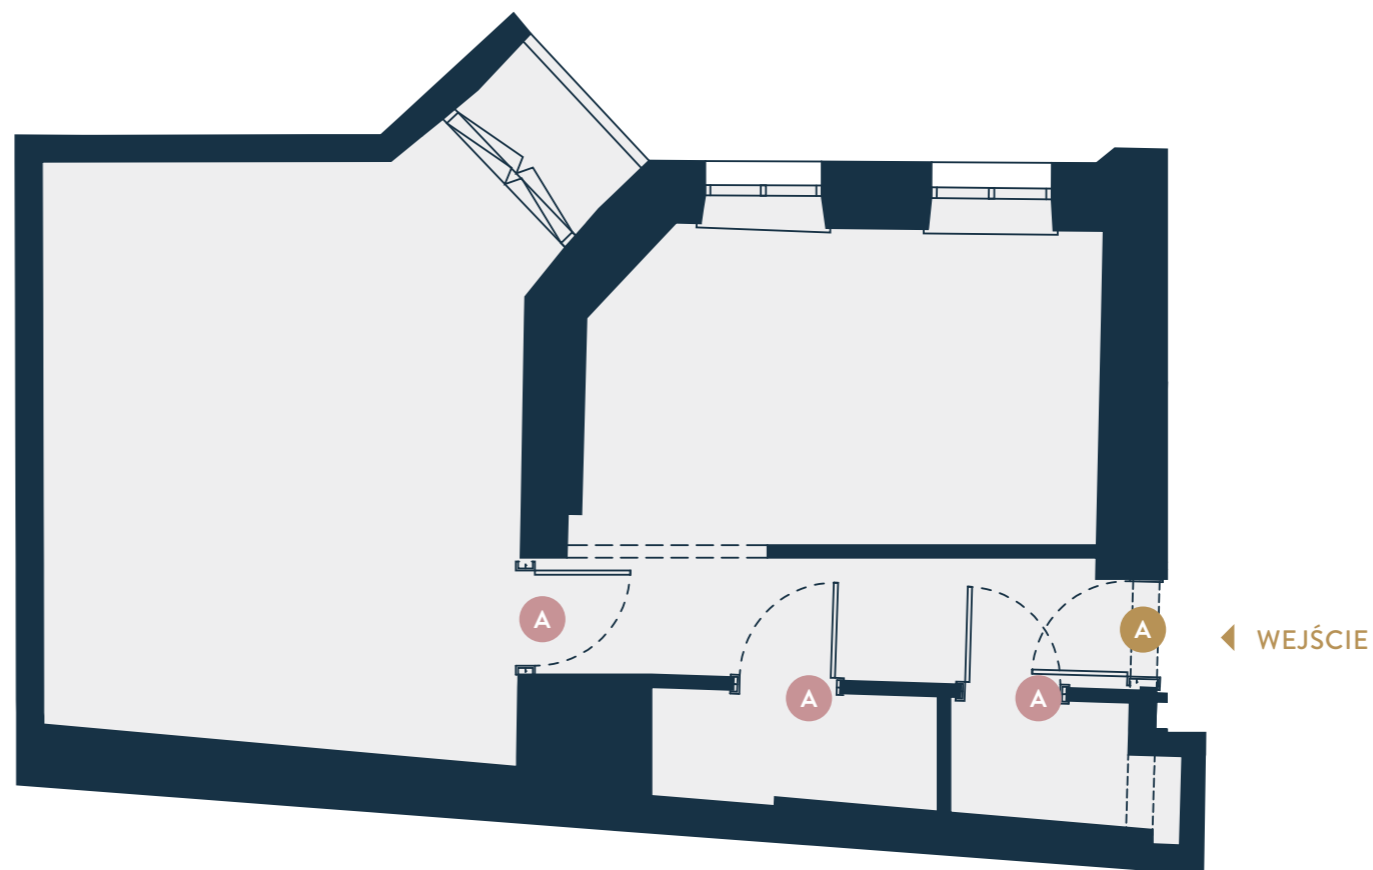

FOKSAL

Apartament

F13.4.8

Piętro IV | Foksal 13

50,03 m²

h: 3,35 m - 3,45 m

POWIERZCHNIE
APARTAMENTU

- 1 Pokój 14,22 m²
- 2 Garderoba 1,85 m²
- 3 Łazienka 2,76 m²
- 4 Korytarz 6,30 m²
- 5 Kuchnia 24,90 m²
- 6 Balkon 1,08 m²

FOKSAL

Apartament

F13.4.8

Piętro IV | Foksal 13

50,03 m²

h: 3,35 m - 3,45 m

WZORY SZTUKATORSKIE

● WZORY ORYGINALNE

● Faseta TYP 15

● WZORY OPCJONALNE *

● Rozeta TYP 3

* za dodatkową opłatą

A

A

FOKSAL

Apartament

F13.4.8

Piętro IV | Foksal 13

50,03 m²

h: 3,35 m - 3,45 m

STOLARKA DRZWIOWA

- WZORY ORYGINALNE
- Drzwi Wejściowe 0,90 x 2,30 m
- WZORY OPCJONALNE *
- Drzwi Wewnętrzne 0,90 x 2,40 m | 3 sztuki

* za dodatkową opłatą