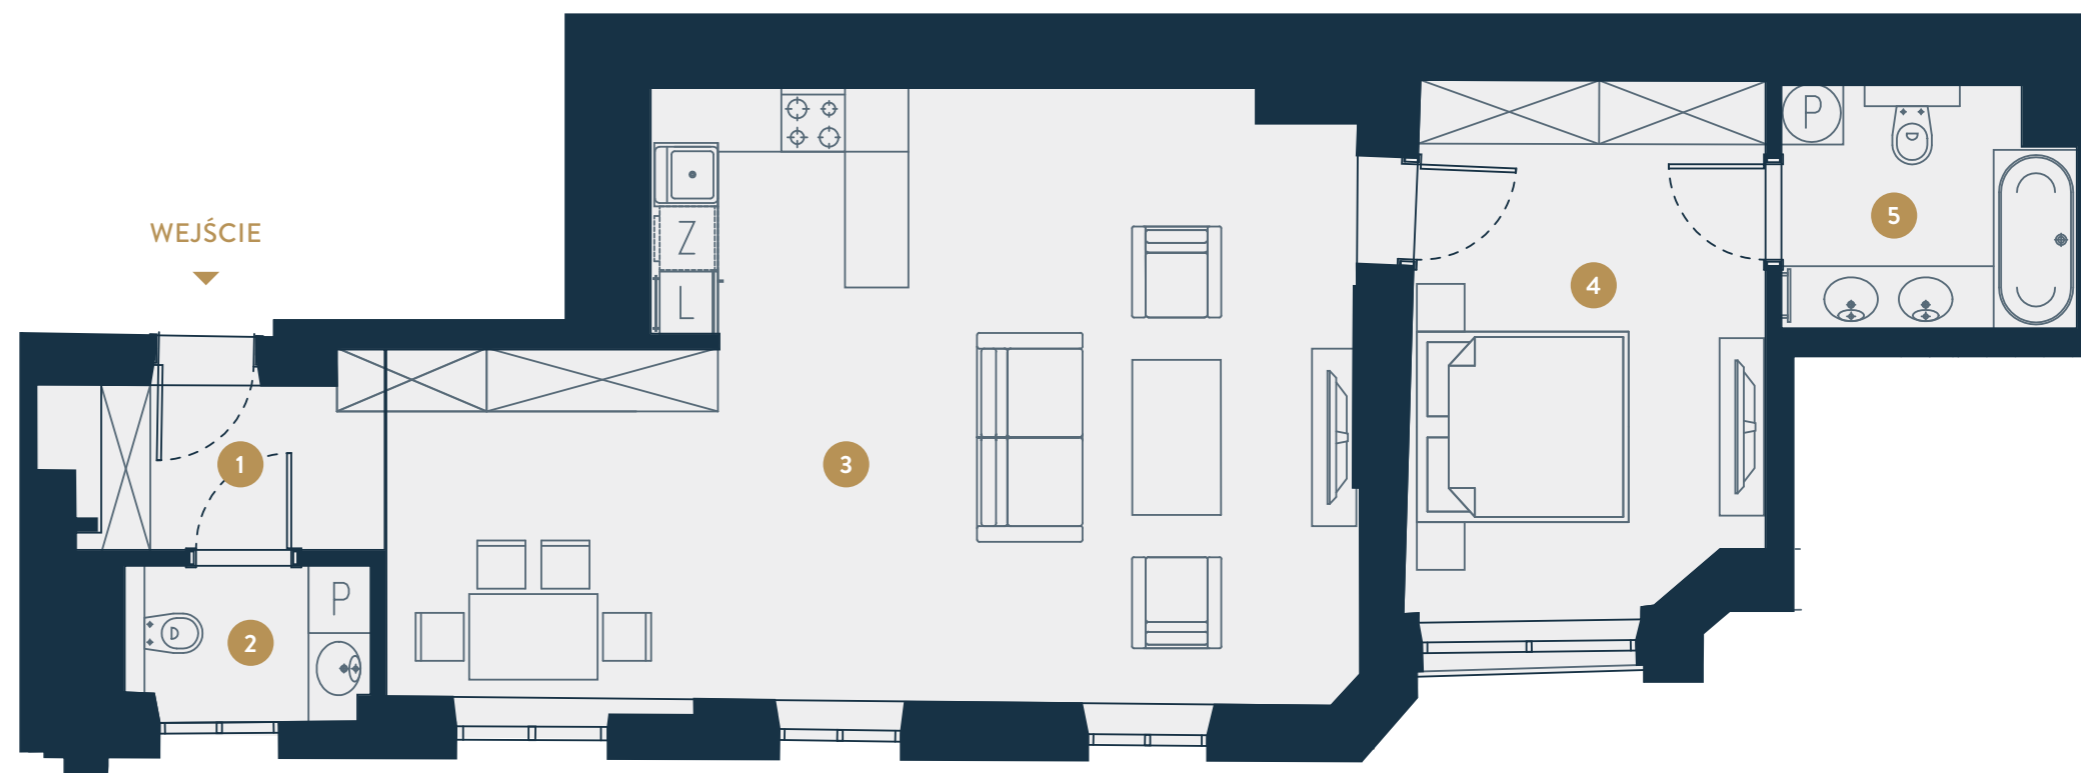

FOKSAL

Apartament

F15.4.4

Piętro IV | Foksal 15

77,61 m<sup>2</sup>  
h: 2,85 m - 2,95 m

POWIERZCHNIE  
APARTAMENTU

- 1 Hol 4,46 m<sup>2</sup>
- 2 Wc 3,33 m<sup>2</sup>
- 3 Salon + Kuchnia + Jadalnia 46,79 m<sup>2</sup>
- 4 Pokój 16,52 m<sup>2</sup>
- 5 Łazienka 6,51 m<sup>2</sup>

FOKSAL

Apartament

F15.4.4

Piętro IV | Foksal 15

77,61 m<sup>2</sup>  
h: 2,85 m - 2,95 m

#### STOLARKA DRZWIOWA

- WZORY ORYGINALNE
- A Posadzka TYP M
- B Drzwi Wejściowe 0,90 x 2,40 m
- WZORY OPCJONALNE \*
- A Drzwi Wewnętrzne 0,90 x 2,40 m | 3 sztuki

\* za dodatkową opłatą