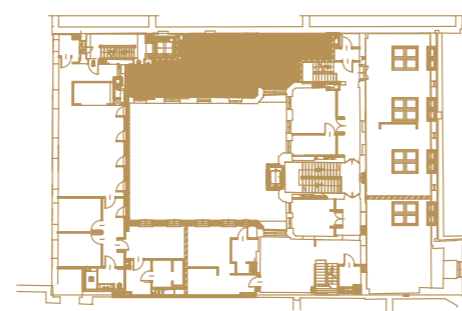

FOKSAL

Apartament

F15.4.4

Piętro IV | Foksal 15

77,61 m<sup>2</sup>  
h: 2,85 m - 2,95 m

POWIERZCHNIE  
APARTAMENTU

- 1 Hol 4,46 m<sup>2</sup>
- 2 Wc 3,33 m<sup>2</sup>
- 3 Salon + Kuchnia + Jadalnia 46,79 m<sup>2</sup>
- 4 Pokój 16,52 m<sup>2</sup>
- 5 Łazienka 6,51 m<sup>2</sup>

FOKSAL

Apartament

F15.4.4

Piętro IV | Foksal 15

77,61 m<sup>2</sup>  
h: 2,85 m - 2,95 m

#### STOLARKA DRZWIOWA

- WZORY ORYGINALNE
- A Posadzka TYP M
- B Drzwi Wejściowe 0,90 x 2,40 m
- WZORY OPCJONALNE \*
- A Drzwi Wewnętrzne 0,90 x 2,40 m | 3 sztuki

\* za dodatkową opłatą