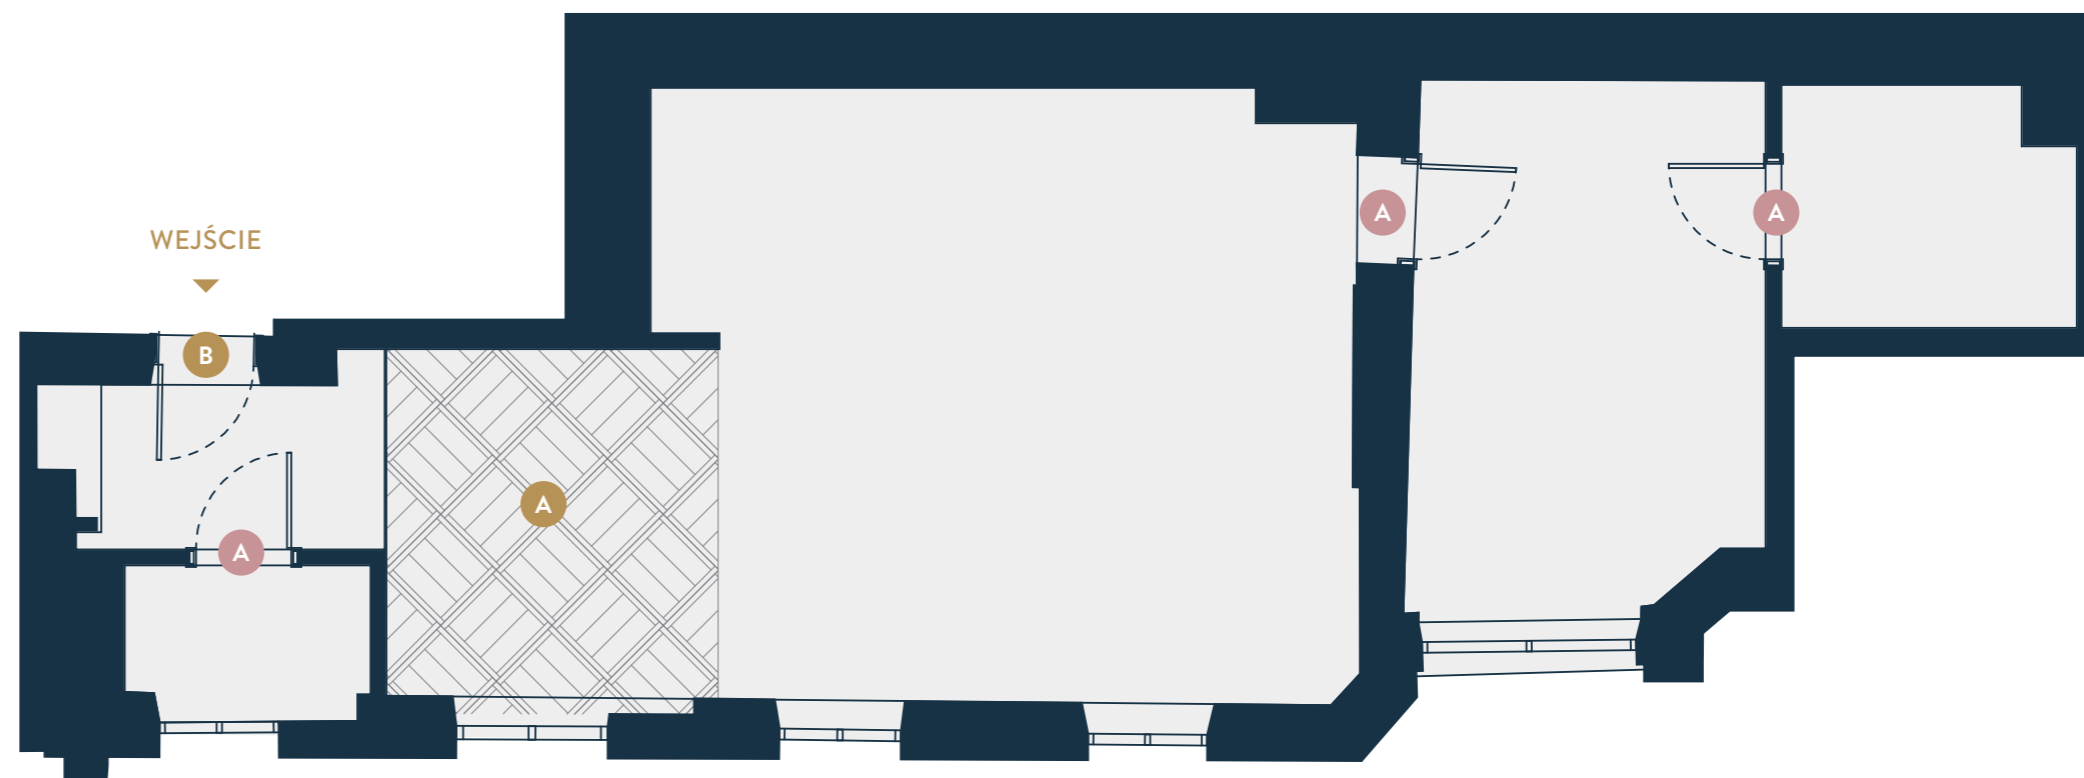

FOKSAL

Apartament

F15.4.4

Piętro IV | Foksal 15

77,61 m<sup>2</sup>  
h: 2,85 m - 2,95 m

POWIERZCHNIE  
APARTAMENTU

- 1 Hol 4,46 m<sup>2</sup>
- 2 Wc 3,33 m<sup>2</sup>
- 3 Salon + Kuchnia + Jadalnia 46,79 m<sup>2</sup>
- 4 Pokój 16,52 m<sup>2</sup>
- 5 Łazienka 6,51 m<sup>2</sup>

FOKSAL

Apartament

F15.4.4

Piętro IV | Foksal 15

77,61 m<sup>2</sup>  
h: 2,85 m - 2,95 m

#### STOLARKA DRZWIOWA

- WZORY ORYGINALNE
- A Posadzka TYP M
- B Drzwi Wejściowe 0,90 x 2,40 m
- WZORY OPCJONALNE \*
- A Drzwi Wewnętrzne 0,90 x 2,40 m | 3 sztuki

\* za dodatkową opłatą