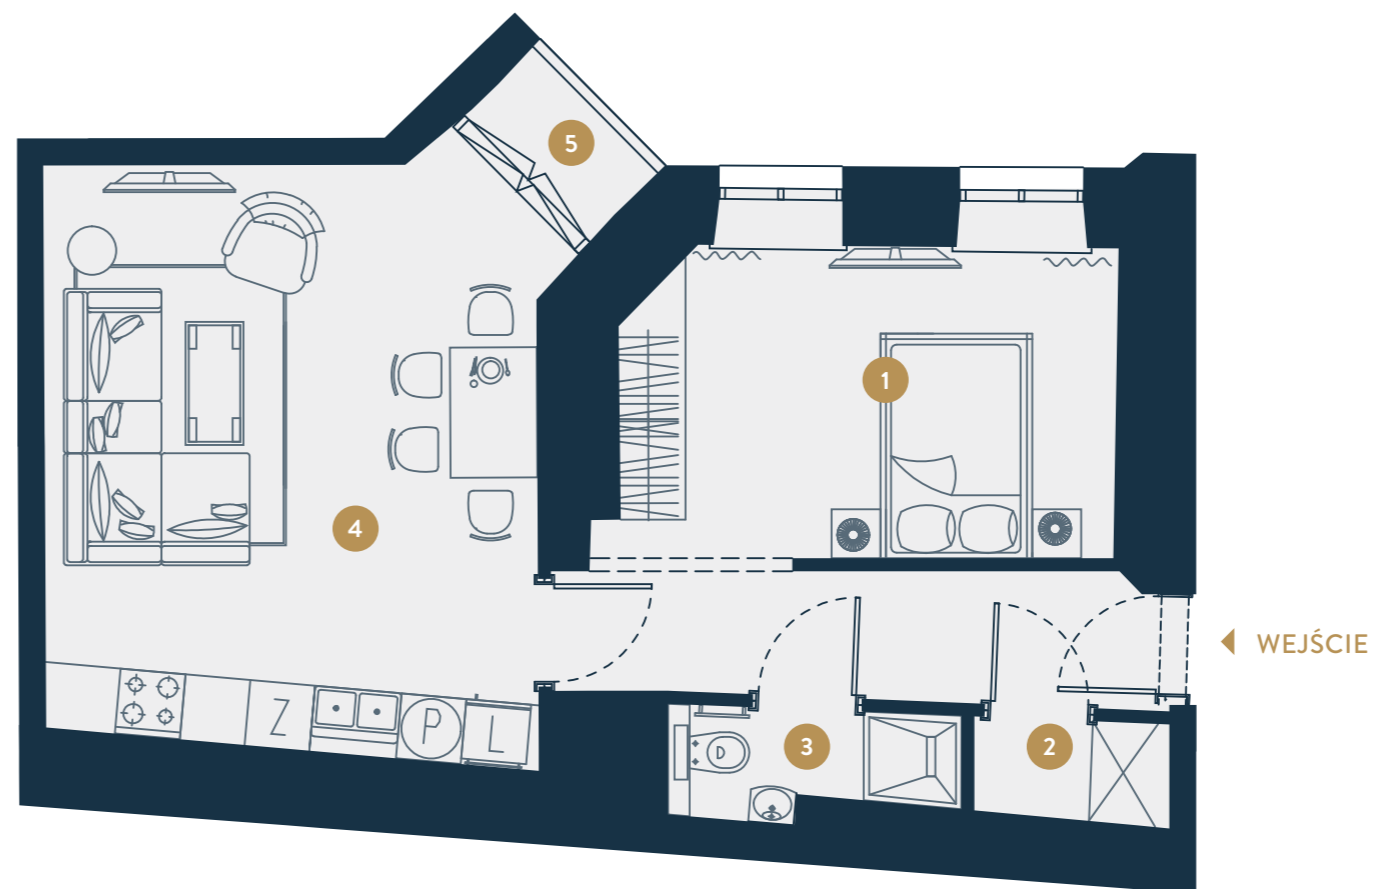

FOKSAL

Apartament

F13.1.8

Piętro I | Foksal 13

47,95 m²

h: 4,05 m - 4,15 m

POWIERZCHNIE
APARTAMENTU

- 1 Pokój 19,56 m²
- 2 Garderoba 1,45 m²
- 3 Łazienka 2,42 m²
- 4 Kuchnia 24,52 m²
- 5 Balkon 0,92 m²

FOKSAL

Apartament

F13.1.8

Piętro I | Foksal 13

47,95 m²

h: 4,05 m - 4,15 m

WZORY SZTUKATORSKIE

● WZORY ORYGINALNE

 GHELAMCO

FOKSAL

Apartament

F13.1.8

Piętro I | Foksal 13

47,95 m²

h: 4,05 m - 4,15 m

OZDOBNE POSADZKI
ORAZ STOLARKA DRZWIOWA

● WZORY ORYGINALNE

● A Posadzka TYP K

● WZORY OPCJONALNE *

● A Drzwi Wejściowe 0,90 x 2,30 m | 1 sztuka

● B Drzwi Wewnętrzne 0,90 x 2,40 m | 3 sztuki

* za dodatkową opłatą