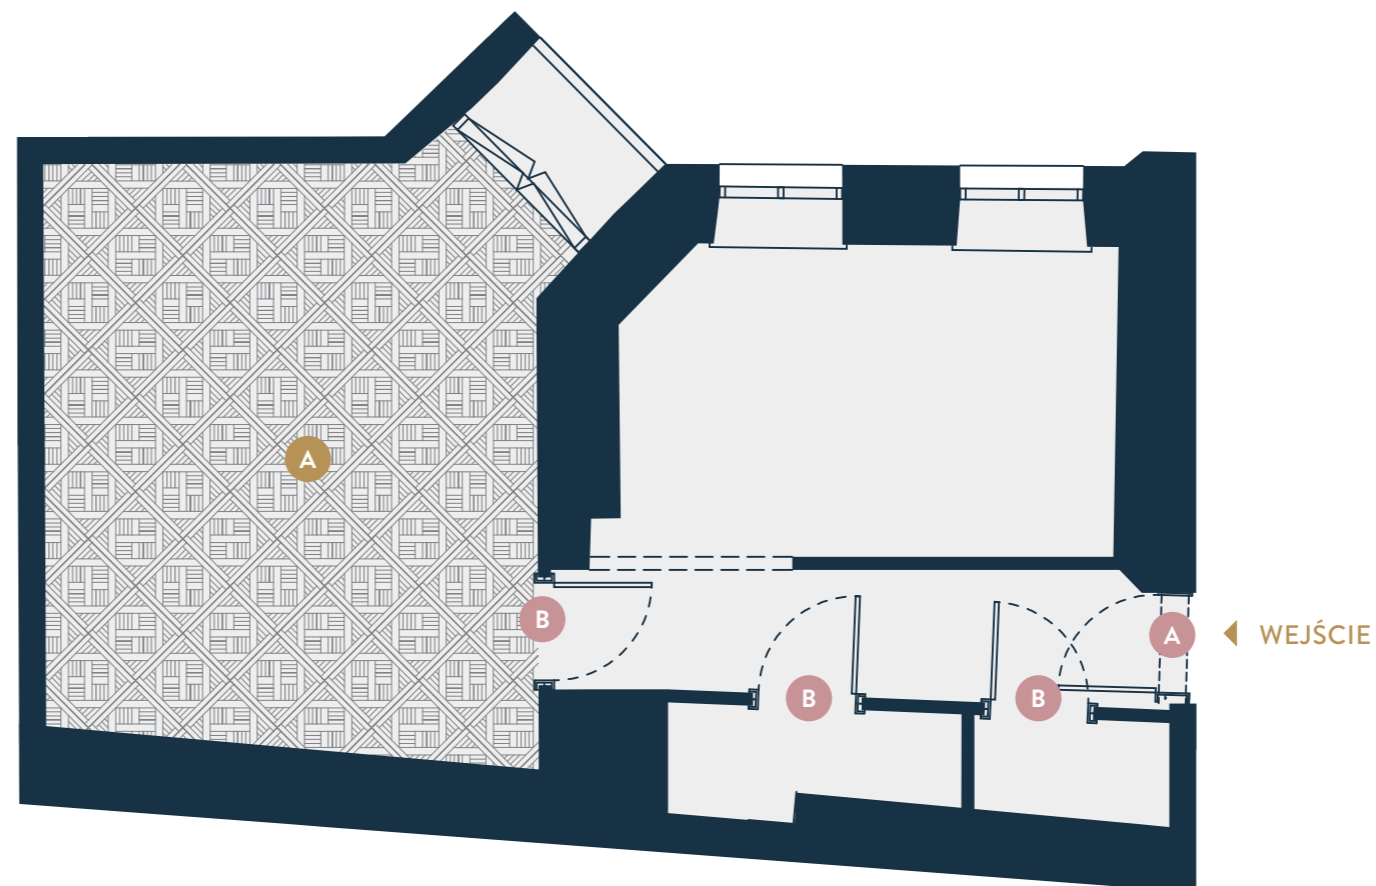

 GHELAMCO

FOKSAL

Apartament

F13.1.8

Piętro I | Foksal 13

47,95 m²

h: 4,05 m - 4,15 m

OZDOBNE POSADZKI
ORAZ STOLARKA DRZWIOWA

● WZORY ORYGINALNE

● A Posadzka TYP K

● WZORY OPCJONALNE *

● A Drzwi Wejściowe 0,90 x 2,30 m | 1 sztuka

● B Drzwi Wewnętrzne 0,90 x 2,40 m | 3 sztuki

* za dodatkową opłatą