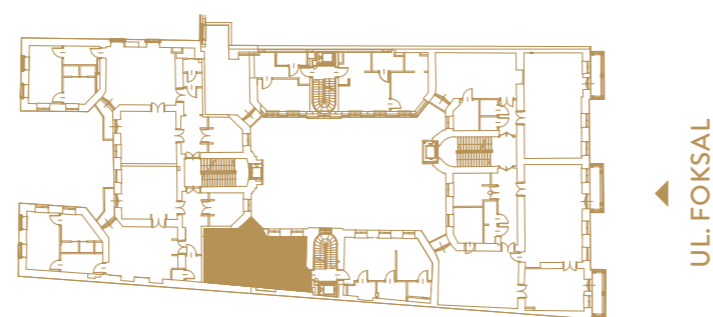

FOKSAL

Apartament

F13.1.8

Piętro I | Foksal 13

47,95 m²

h: 4,05 m - 4,15 m

POWIERZCHNIE
APARTAMENTU

- 1 Pokój 19,56 m²
- 2 Garderoba 1,45 m²
- 3 Łazienka 2,42 m²
- 4 Kuchnia 24,52 m²
- 5 Balkon 0,92 m²

FOKSAL

Apartament

F13.1.8

Piętro I | Foksal 13

47,95 m²

h: 4,05 m - 4,15 m

WZORY SZTUKATORSKIE

● WZORY ORYGINALNE

A Faseta TYP 23

B Listwa TYP 4

● WZORY OPCJONALNE *

A Rozeta TYP 6 | 1 sztuka

* za dodatkową opłatą

A

B

A

 GHELAMCO

FOKSAL

Apartament

F13.1.8

Piętro I | Foksal 13

47,95 m²

h: 4,05 m - 4,15 m

OZDOBNE POSADZKI
ORAZ STOLARKA DRZWIOWA