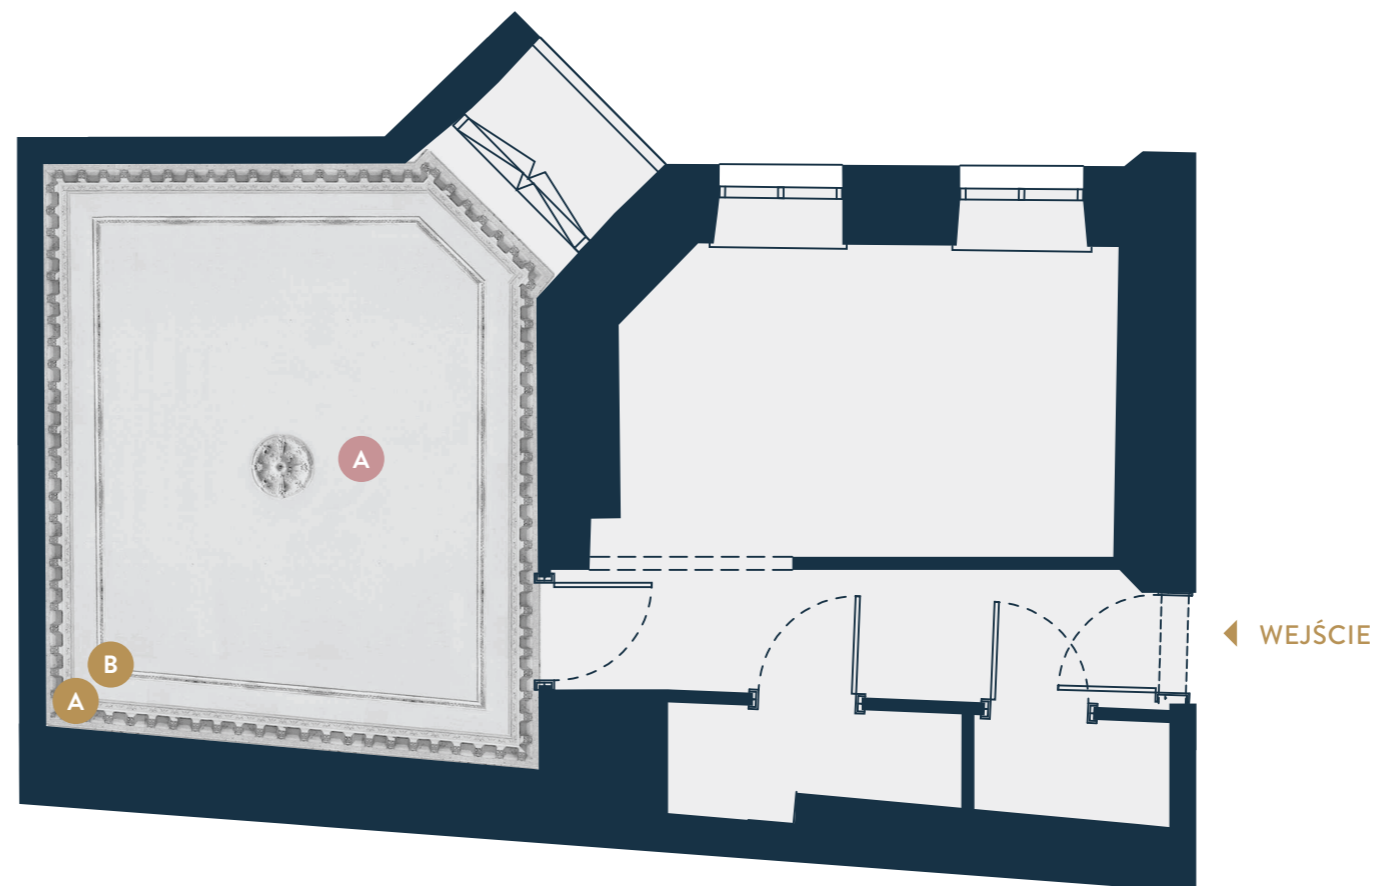

FOKSAL

Apartament

F13.1.8

Piętro I | Foksal 13

47,95 m²

h: 4,05 m - 4,15 m

POWIERZCHNIE
APARTAMENTU

- 1 Pokój 19,56 m²
- 2 Garderoba 1,45 m²
- 3 Łazienka 2,42 m²
- 4 Kuchnia 24,52 m²
- 5 Balkon 0,92 m²

FOKSAL

Apartament

F13.1.8

Piętro I | Foksal 13

47,95 m²

h: 4,05 m - 4,15 m

WZORY SZTUKATORSKIE

● WZORY ORYGINALNE

A Faseta TYP 23

B Listwa TYP 4

● WZORY OPCJONALNE *

A Rozeta TYP 6 | 1 sztuka

* za dodatkową opłatą

A

B

A

 GHELAMCO

FOKSAL

Apartament

F13.1.8

Piętro I | Foksal 13

47,95 m²

h: 4,05 m - 4,15 m

OZDOBNE POSADZKI
ORAZ STOLARKA DRZWIOWA